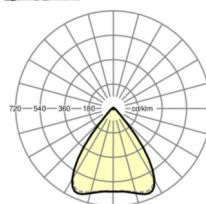

параметры

номер заказа	19432004234
код EAN	4020863464630
номер таможенного тарифа	94051190
Знак прохождения контроля	IP 64, класс защиты I, ENEC10 VDE, F, D, HACCP DIN10500/Food/IFS-пригодность для применения/BRC, Indoor, CE
Степень ударопрочности IK	IK03 (-20°C bis 30°C)
Температура окружения	ta -20°C в 30°C
Гарантийный срок	5 лет
Государственные программы поддержки	BEG - государственные субсидии для энергосберегающих зданий (действительна только для Германии)

электротехника

Балласт	Электронный драйвер Multilumen, 16-шага (1 штука)
Мощность системы	53W-30W
сетевое напряжение	230V/50Hz
класс энергосбережения/Источник света	E

DEEP-LINK

<https://www.regiolum.de/ru/article/19432004234>

Ссылка	LED 7600lm/53W 830
ηLB	100 %
Φ ↓/↑	98 % / 2 %
UGR поп./вдоль	18.7 / 18.8